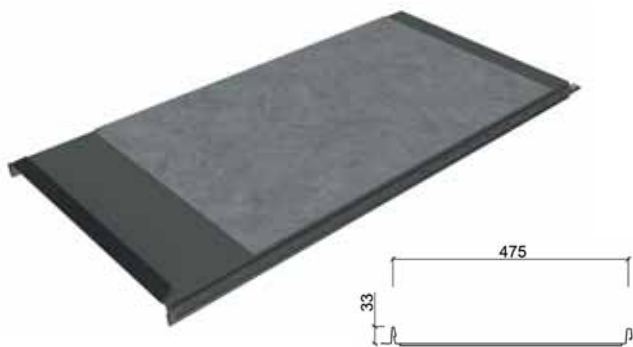

## НОВИНКА! CLASSIC SILENCE — КРЫША, ТИХАЯ КАК МЫШЬ.

Ruukki Classic Silence не только подходит для непростых технических и эстетических кровельных работ, но и отличается эффективным звукоподавлением. Кровля проработана до мельчайших деталей: скрытый крепеж, скрытые швы, вес передней кромки и ровная поверхность листов гарантируют впечатляющий внешний вид. Silence-материал уменьшает звук дождя примерно на треть и работает как антиконденсат. Classic Silence подходит для кровель с маленьким уклоном.

## ТЕХНИЧЕСКИЕ ХАРАКТЕРИСТИКИ

Покрытие	Pural Matt
Высота фальца	33 мм
Полезная ширина	475 мм
Полная ширина	505 мм
Максимальная длина	12 500 мм
Минимальная длина	800 мм
Толщина материала (мм)	0,6 мм
Минимальный уклон кровли (°)	7°

### ✓ ЛЕГКИЙ МОНТАЖ

- Благодаря переднему загибу линия карниза выглядит прямой и ровной
- Все кровельные компоненты совместимы друг с другом
- Современное производственное оборудование гарантирует качественный монтаж
- Нужное натяжение крепежных саморезов легко регулируется благодаря инновационному микропрофилированию
- Более быстрая установка за счет наличия Silence-материала — не требуется отдельная установка звукоизолирующей ленты.

### ✓ ЛУЧШИЙ НА РЫНКЕ ВНЕШНИЙ ВИД

- Идеально ровная поверхность.
- Скрытый крепеж.
- Затвор шва и загнутый заводским методом передний край завершают общий вид карниза.